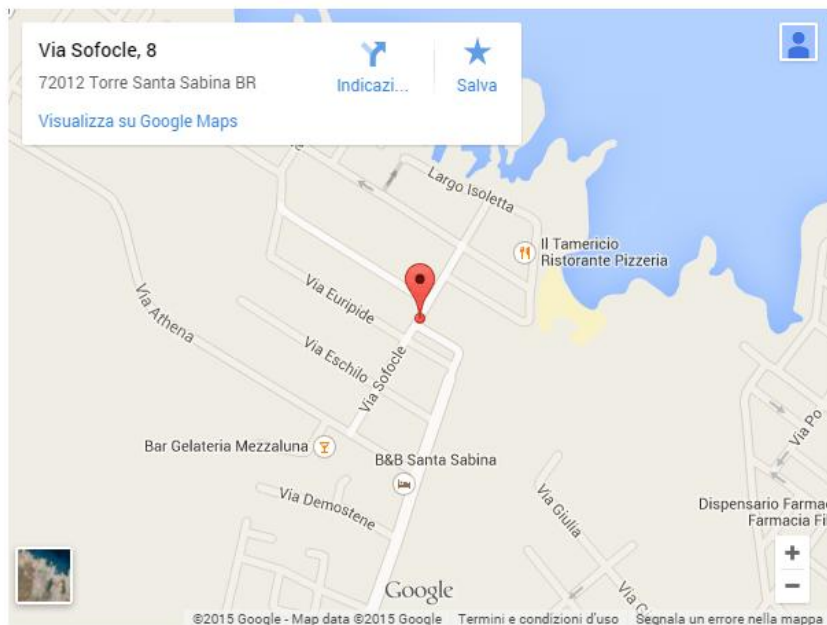

Google Map

Par rapport à la demande de départ, il faudrait :

- augmenter la taille de la carte,
- centrer la carte,
- mettre une bordure noire.

Solution

Mettre la carte dans un bloc div et lui appliquer le style css suivant :

- width: 800px;
- height: 500px;
- margin-left: auto;
- margin-right: auto;
- border: solid 1px black;

(ce code a été étudié lors des TP sur la partie html / css / php)

```
place.</p>

<h2>En voiture</h2>
<p style="text-align: justify;">En provenant de la france, vous ne quitterez pas l'autoroute pour rejoindre le B&B.</p>
<p style="text-align: justify;">Le parcours est plaisant car vous longez le bord de mer sur une longue partie du trajet.</p>

<h2>Notre adresse</h2>
<p style="text-align: justify;">via Sofocle, 8, Torre Santa Sabina, Brindisi, Italie</p>

<h2>Google Map</h2>

<div style="width: 800px; height: 500px; margin-left: auto; margin-right: auto; border: solid 1px black;">
<iframe src="https://www.google.com/maps/embed?pb=!1m14!1m8!1m3!1d3022.143579469529!2d17.695126000000002!3d40.7588667!3m2!1i1024!2i768!4f13.1!3m3!1m2!1s0x134669bfcc1e4099%3A0x9527a6ae62665da0!2sVia+Sofocle%2C+8%2C+72012+Torre+Santa+Sabina+BR%2C+Italia!5e0!3m2!1sit!2sde!4v1420183774620" width="800" height="500" frameborder="0"></iframe>
</div>
```